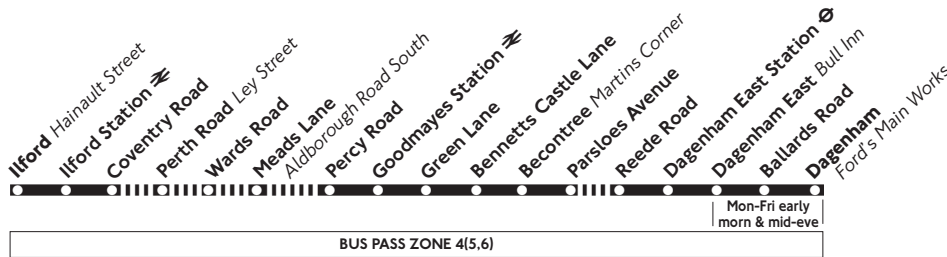

20.7.02
T42500

364

Daily

Ilford - Goodmayes - Dagenham East/Ford's

Mondays to Fridays

Ilford Hainault Street	0500	0515	0530	0545	0600	0615	0630	0642	0654	0706	0718		1915	1930	1945	2000	2015
Ilford Station	0504	0519	0534	0549	0604	0619	0634	0647	0659	0711	0724		1921	1936	1951	2006	2020
Perth Road Ley Street	0509	0524	0539	0554	0609	0624	0639	0652	0705	0717	0730	<i>Then about every 10 minutes</i>	1928	1943	1957	2012	2026
Meads Lane Aldborough Road South	0512	0527	0542	0557	0612	0627	0642	0655	0708	0720	0734	<i>until</i>	1932	1947	2001	2015	2029
Goodmayes Station	0517	0532	0547	0602	0617	0632	0647	0700	0713	0726	0740	<i>until</i>	1938	1953	2007	2020	2034
Becontree Martins Corner	0524	0539	0554	0609	0624	0639	0654	0708	0721	0735	0750	<i>until</i>	1948	2002	2016	2029	2042
Dagenham Heathway Parsloes Ave	0528	0543	0558	0613	0628	0643	0658	0712	0726	0740	0755	<i>until</i>	1953	2007	2020	2033	2046
Dagenham East Bull Inn	0533	0548	0603	0618	0633	0648	0703	0720	0735	0750	0805	<i>until</i>	2000	2014	2025	2038	2051
Dagenham Ford's Main Works	0539	0554	0609	0624	0639	0654	0709	---	---	---	---	<i>Mon-Fri early morn & mid-eve</i>	---	---	2031	2044	2057