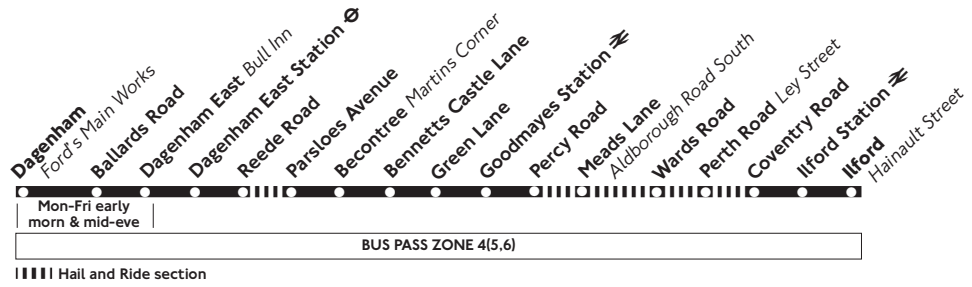

364

Daily

Dagenham East/Ford's - Goodmayes - Ilford

Mondays to Fridays

Dagenham Ford's Main Works	0533	0548	0603	0618	0631		0720	---	---	---	---	---	---	---	---	2038
Dagenham East Bull Inn	0540	0555	0610	0625	0638		0728	0736		1916	1930	1945	2000	2015	2030	2045
Dagenham Heathway Parsloes Ave	0545	0600	0615	0630	0643	Then about	0735	0743	Then about	1922	1936	1950	2005	2020	2035	2050
Becontree Martins Corner	0549	0604	0619	0634	0647	every	0740	0749	every	1927	1941	1955	2009	2024	2039	2054
Goodmayes Station	0556	0611	0626	0641	0654	10 minutes	0750	0759	10 minutes	1936	1950	2003	2017	2031	2046	2101
Meads Lane Aldborough Road South	0600	0615	0630	0645	0658	until	0756	0806	until	1941	1954	2007	2021	2035	2050	2105
Perth Road Ley Street	0603	0618	0633	0648	0701		0800	0810		1944	1957	2010	2024	2038	2053	2108
Ilford Station	0608	0623	0638	0653	0707		0807	0817		1950	2003	2016	2030	2044	2059	2114
Ilford Hainault Street	0611	0626	0641	0656	0711		0812	0822		1955	2007	2020	2034	2048	2103	2118

Saturdays (also Good Fridays)

Dagenham East Bull Inn	0540	0600	0620	0640	0700	0720	0740	0800	0811		1759	1814	1830	1845	1900	1915	1930
Dagenham Heathway Parsloes Ave	0545	0605	0625	0645	0705	0725	0745	0805	0816		1804	1819	1835	1850	1905	1920	1935
Becontree Martins Corner	0549	0609	0629	0649	0709	0729	0749	0809	0820	Then about	1809	1824	1840	1855	1910	1924	1939
Goodmayes Station	0556	0616	0636	0656	0716	0736	0756	0816	0827	every	1819	1833	1849	1904	1918	1932	1946
Meads Lane Aldborough Road South	0600	0620	0640	0700	0720	0740	0800	0820	0832	10 minutes	1824	1838	1854	1908	1922	1936	1950
Perth Road Ley Street	0603	0623	0643	0703	0723	0743	0803	0825	0835	until	1827	1841	1857	1911	1925	1939	1953
Ilford Station	0608	0628	0648	0708	0728	0748	0808	0829	0841		1833	1847	1903	1917	1931	1945	1959
Ilford Hainault Street	0611	0631	0650	0711	0731	0751	0811	0833	0845		1838	1852	1907	1921	1935	1949	2003

Sundays and other Public Holidays

Dagenham East Bull Inn	0645	0715	0745	0815	0835	0850	0905	0920	0935	0950	1005	1020	1035	1050	1105	1120	1135	1150
Dagenham Heathway Parsloes Ave	0650	0720	0750	0820	0840	0855	0910	0925	0940	0955	1010	1025	1040	1055	1110	1125	1140	1155
Becontree Martins Corner	0654	0724	0754	0824	0844	0859	0914	0929	0944	0959	1015	1030	1045	1100	1115	1130	1145	1200
Goodmayes Station	0701	0731	0801	0831	0851	0906	0921	0937	0952	1007	1023	1038	1054	1109	1124	1139	1154	1209
Meads Lane Aldborough Road South	0705	0735	0805	0835	0855	0910	0925	0941	0957	1012	1028	1043	1059	1114	1130	1145	1200	1215
Perth Road Ley Street	0708	0738	0808	0838	0858	0913	0928	0944	1000	1015	1031	1046	1102	1118	1134	1149	1204	1219
Ilford Station	0713	0743	0813	0843	0903	0918	0933	0949	1005	1021	1037	1052	1108	1124	1140	1155	1210	1225
Ilford Hainault Street	0716	0746	0816	0846	0906	0921	0937	0953	1009	1025	1041	1057	1113	1129	1145	1200	1215	1230

We do all we can to run the services shown but circumstances beyond our control mean that we may not always succeed. Special services run during the Christmas and New Year Holiday, with no buses on Christmas Day.

Operated by First for London Buses